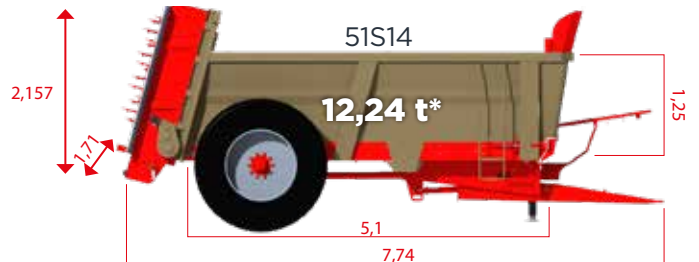

130 o 150 cm según el modelo

Caja abocardada de una sola pieza con chapas laterales de una sola pieza para facilitar la extracción del producto.

DPA simplificado
con caja Ferti 500

DPA precisión
con caja Ferti 4000

Portadocumentos con catálogo de recambios personalizado.

Selección de anillos
(A) Atornillado Ø 50 mm (estándar)
(B) Atornillado con bola (opción)

Cadena cinemática con transmisión bajo el eje rebajado (ideal para terrenos inclinados).
Anillos de desgaste en rodamientos traseros.
Rueda libre en el cardán trasero.
Baberos de hermeticidad delanteros y sobre la tabla de esparcimiento.

HVS evolution

- ✓ Simple eje, de 7,8 a 17,44m³
- ✓ Caja rebajada para una excelente estabilidad y agarre en pendientes
- ✓ Cilindros Leboulch con tornillos equilibrados
- ✓ Martillos retráctiles

PARA PEQUEÑAS Y MEDIANAS EMPRESAS

Las dimensiones que figuran a continuación se expresan en metros (m).

*Tonelaje para estiércol con una densidad de 0,8 t/m³.

¡Excelente relación calidad-precio!

leboulch

JLB leboulch

Route de Guernanville, 27330 La Vieille-Lyre (Francia)