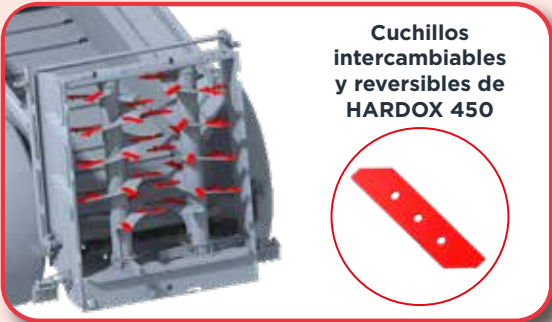

leboulch

www.leboulch.com

HVS
e v o l u t i o n

**ESPARCIDOR TODO TERRENO
TIPO MONTAÑA**

Leboulch, experiencia y robustez ipor un trabajo bien hecho!

Puerta guillotina
(disponible de serie).

170 o 191 cm según el modelo

130 o 150 cm según el modelo

Caja abocardada de una sola pieza con chapas laterales de una sola pieza para facilitar la extracción del producto.

DPA simplificado
con caja Ferti 500

DPA precisión
con caja Ferti 4000

DPA: control automático de la velocidad de la cinta en función de la apertura de la puerta (excepto Ferti 500) y de la velocidad de avance. Caja para colocar en el tractor.

Tapa protectora con rejilla autolimpiante.

HVS evolution

- ✓ Simple eje, de 7,8 a 17,44m³
- ✓ Caja rebajada para una excelente estabilidad y agarre en pendientes
- ✓ Cilindros Leboulch con tornillos equilibrados
- ✓ Martillos retráctiles

PARA PEQUEÑAS Y MEDIANAS EMPRESAS