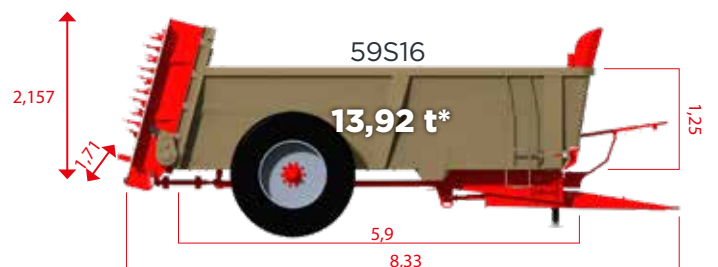

130 o 150 cm según el modelo

Caja abocardada de una sola pieza con chapas laterales de una sola pieza para facilitar la extracción del producto.

DPA simplificado
con caja Ferti 500

DPA precisión
con caja Ferti 4000

Portadocumentos con catálogo de recambios personalizado.

Selección de anillos
(A) Atornillado Ø 50 mm (estándar)
(B) Atornillado con bola (opción)

Cadena cinemática con transmisión bajo el eje rebajado (ideal para terrenos inclinados).
Anillos de desgaste en rodamientos traseros.
Rueda libre en el cardán trasero.
Baberos de hermeticidad delanteros y sobre la tabla de esparcimiento.

HVS evolution

- ✓ Simple eje, de 7,8 a 17,44m³
- ✓ Caja rebajada para una excelente estabilidad y agarre en pendientes
- ✓ Cilindros Leboulch con tornillos equilibrados
- ✓ Martillos retráctiles

PARA PEQUEÑAS Y MEDIANAS EMPRESAS

Las dimensiones que figuran a continuación se expresan en metros (m).

*Tonelaje para estiércol con una densidad de 0,8 t/m³.

¡Excelente relación calidad-precio!

leboulch

JLB leboulch

Route de Guernanville, 27330 La Vieille-Lyre (Francia)