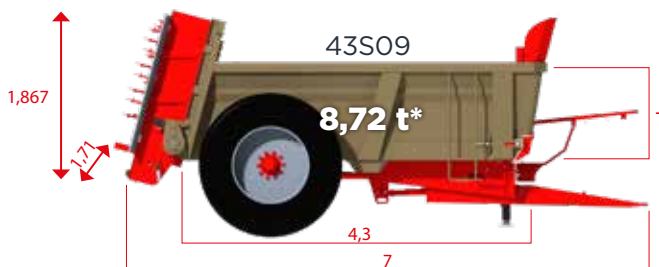

leboulch

www.leboulch.com

HVS
e v o l u t i o n

**ESPARCIDOR TODO TERRENO
TIPO MONTAÑA**

Leboulch, experiencia y robustez ipor un trabajo bien hecho!

Puerta guillotina
(disponible de serie).

170 o 191 cm según el modelo

Portadocumentos con catálogo de recambios personalizado.

Selección de anillos
(A) Atornillado Ø 50 mm (estándar)
(B) Atornillado con bola (opción)

Cadena cinemática con transmisión bajo el eje rebajado (ideal para terrenos inclinados).
Anillos de desgaste en rodamientos traseros.
Rueda libre en el cardán trasero.
Baberos de hermeticidad delanteros y sobre la tabla de esparcimiento.

HVS evolution

- ✓ Simple eje, de 7,8 a 17,44m³
- ✓ Caja rebajada para una excelente estabilidad y agarre en pendientes
- ✓ Cilindros Leboulch con tornillos equilibrados
- ✓ Martillos retráctiles

PARA PEQUEÑAS Y MEDIANAS EMPRESAS

Las dimensiones que figuran a continuación se expresan en metros (m).

*Tonelaje para estiércol con una densidad de 0,8 t/m³.

¡Excelente relación calidad-precio!

leboulch

JLB leboulch

Route de Guernanville, 27330 La Vieille-Lyre (Francia)