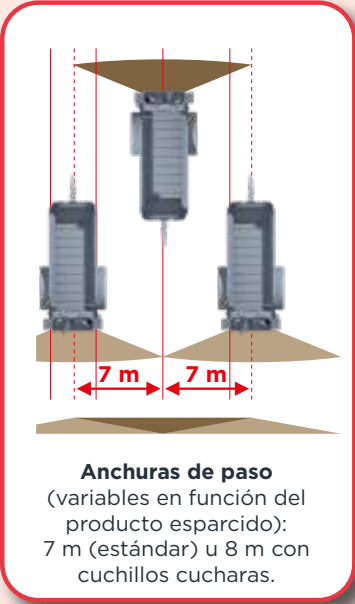

leboulch

www.leboulch.com

HVS
e v o l u t i o n

**ESPARCIDOR TODO TERRENO
TIPO MONTAÑA**

Leboulch, experiencia y robustez ipor un trabajo bien hecho!

Puerta guillotina
(disponible de serie).

170 o 191 cm según el modelo

130 o 150 cm según el modelo

Caja abocardada de una sola pieza con chapas laterales de una sola pieza para facilitar la extracción del producto.

DPA simplificado
con caja Ferti 500

DPA precisión
con caja Ferti 4000

DPA: control automático de la velocidad de la cinta en función de la apertura de la puerta (excepto Ferti 500) y de la velocidad de avance. Caja para colocar en el tractor.

Tapa protectora con rejilla autolimpiante.

HVS evolution

- ✓ Simple eje, de 7,8 a 17,44m³
- ✓ Caja rebajada para una excelente estabilidad y agarre en pendientes
- ✓ Cilindros Leboulch con tornillos equilibrados
- ✓ Martillos retráctiles

PARA PEQUEÑAS Y MEDIANAS EMPRESAS