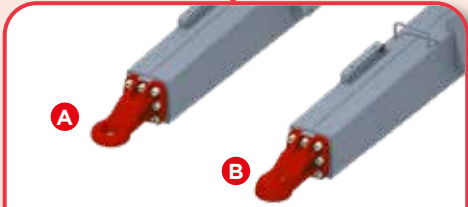

Selección de anillos
(A) Atornillado Ø 50 mm (estándar)
(B) Atornillado con bola (opción)