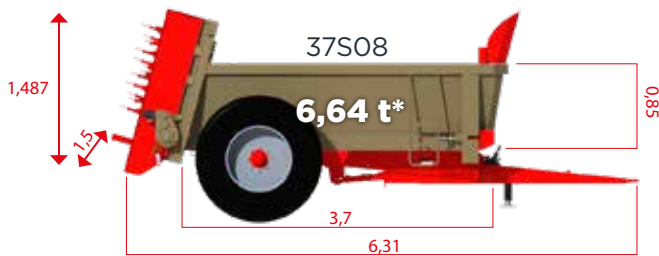

leboulch

www.leboulch.com

HVS
e v o l u t i o n

**ESPARCIDOR TODO TERRENO
TIPO MONTAÑA**

Leboulch, experiencia y robustez ipor un trabajo bien hecho!

Puerta guillotina
(disponible de serie).

170 o 191 cm según el modelo

Portadocumentos con catálogo de recambios personalizado.

Selección de anillos
(A) Atornillado Ø 50 mm (estándar)
(B) Atornillado con bola (opción)

Cadena cinemática con transmisión bajo el eje rebajado (ideal para terrenos inclinados).
Anillos de desgaste en rodamientos traseros.
Rueda libre en el cardán trasero.
Baberos de hermeticidad delanteros y sobre la tabla de esparcimiento.

HVS evolution

- ✓ Simple eje, de 7,8 a 17,44m³
- ✓ Caja rebajada para una excelente estabilidad y agarre en pendientes
- ✓ Cilindros Leboulch con tornillos equilibrados
- ✓ Martillos retráctiles

PARA PEQUEÑAS Y MEDIANAS EMPRESAS

Las dimensiones que figuran a continuación se expresan en metros (m).

*Tonelaje para estiércol con una densidad de 0,8 t/m³.

¡Excelente relación calidad-precio!

leboulch

JLB leboulch

Route de Guernanville, 27330 La Vieille-Lyre (Francia)