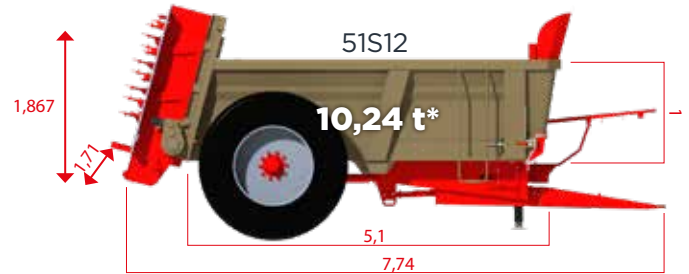

leboulch

www.leboulch.com

HVS
e v o l u t i o n

**ESPARCIDOR TODO TERRENO
TIPO MONTAÑA**

Leboulch, experiencia y robustez ipor un trabajo bien hecho!

Puerta guillotina
(disponible de serie).

170 o 191 cm según el modelo

Portadocumentos con catálogo de recambios personalizado.

Selección de anillos
(A) Atornillado Ø 50 mm (estándar)
(B) Atornillado con bola (opción)

Cadena cinemática con transmisión bajo el eje rebajado (ideal para terrenos inclinados).
Anillos de desgaste en rodamientos traseros.
Rueda libre en el cardán trasero.
Baberos de hermeticidad delanteros y sobre la tabla de esparcimiento.

HVS evolution

- ✓ Simple eje, de 7,8 a 17,44m³
- ✓ Caja rebajada para una excelente estabilidad y agarre en pendientes
- ✓ Cilindros Leboulch con tornillos equilibrados
- ✓ Martillos retráctiles

PARA PEQUEÑAS Y MEDIANAS EMPRESAS

Las dimensiones que figuran a continuación se expresan en metros (m).

*Tonelaje para estiércol con una densidad de 0,8 t/m³.

¡Excelente relación calidad-precio!

leboulch

JLB leboulch

Route de Guernanville, 27330 La Vieille-Lyre (Francia)