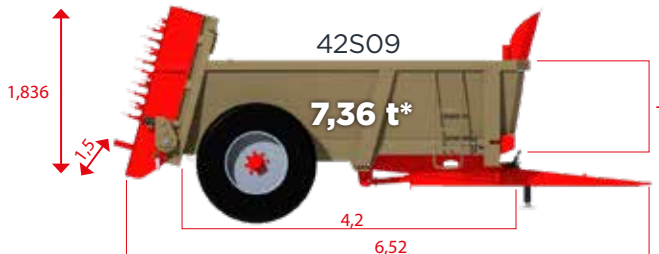

leboulch

www.leboulch.com

HVS
e v o l u t i o n

**ESPARCIDOR TODO TERRENO
TIPO MONTAÑA**

Leboulch, experiencia y robustez ipor un trabajo bien hecho!

Puerta guillotina
(disponible de serie).

170 o 191 cm según el modelo

Portadocumentos con catálogo de recambios personalizado.

Selección de anillos
(A) Atornillado Ø 50 mm (estándar)
(B) Atornillado con bola (opción)

Cadena cinemática con transmisión bajo el eje rebajado (ideal para terrenos inclinados).
Anillos de desgaste en rodamientos traseros.
Rueda libre en el cardán trasero.
Baberos de hermeticidad delanteros y sobre la tabla de esparcimiento.

HVS evolution

- ✓ Simple eje, de 7,8 a 17,44m³
- ✓ Caja rebajada para una excelente estabilidad y agarre en pendientes
- ✓ Cilindros Leboulch con tornillos equilibrados
- ✓ Martillos retráctiles

PARA PEQUEÑAS Y MEDIANAS EMPRESAS

Las dimensiones que figuran a continuación se expresan en metros (m).

*Tonelaje para estiércol con una densidad de 0,8 t/m³.

¡Excelente relación calidad-precio!

leboulch

JLB leboulch

Route de Guernanville, 27330 La Vieille-Lyre (Francia)